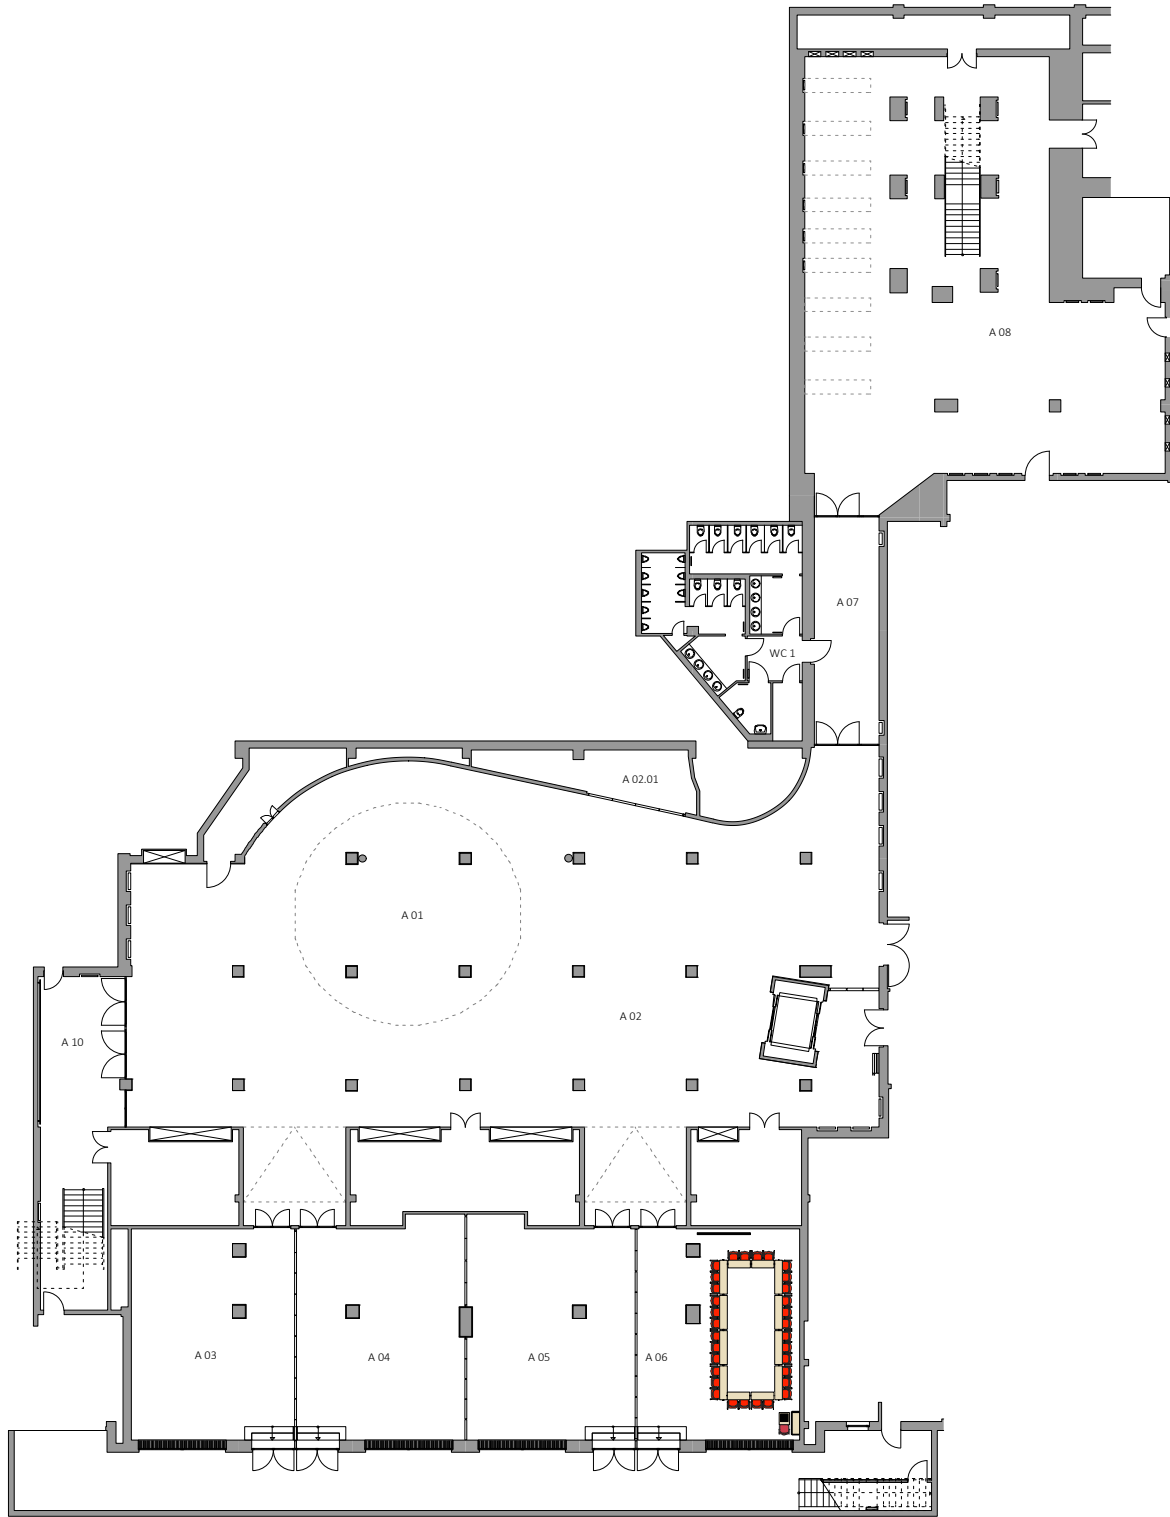

Sondermöbel (z. B. Stehtische und Bankettische) können Mehrkosten verursachen.
In Abhängigkeit der eingesetzten Technik und Cateringbestellung sind Änderungen in der Bestuhlung möglich.
Flächenangaben sind Bruttoflächen | BH=zulässige Bauhöhe | LH=lichte Höhe | H=Höhe

—
Special furniture (e. g. cocktail and banquet tables) might incur additional costs.
The seating concept is subject to change depending on the technical equipment and catering ordered.
All indicated areas are quoted as gross surface areas | BH=maximum height of construction | LH=clearance | H=height

Raum | Room	Bestuhlung | Seating	Raumnutzung | Utilisation of Room
A 06	32 im Karree | boardroom style	

Projekt/Veranstaltung | Project/Event:		Kunde/Veranstalter | Client/Organizer of the Event:	
Datum der Veranstaltung | Date of Event:			
Ebene A | Level A		Maßstab | Scale:	 bcc Berlin Congress Center GmbH Alexanderstr. 11 10178 Berlin (Germany)
Planungsstand | State of Planning:		1:400 A4	
zuletzt bearbeitet von | Amended by:		Dateiname | Filename: bcc_neu.vwx	
Änderungen vorbehalten. Alle Maße sind vor Ort zu überprüfen. Diese Zeichnung ist Eigentum der bcc Berlin Congress Center GmbH. Sie ist urheberrechtlich geschützt und darf nur mit ausdrücklicher Genehmigung weiterverbreitet oder genutzt werden. Subject to change. All measures are to be checked on site. This drawing is property of the bcc Berlin Congress Center GmbH. It is proprietary and may not be duplicated or used without explicit permission.