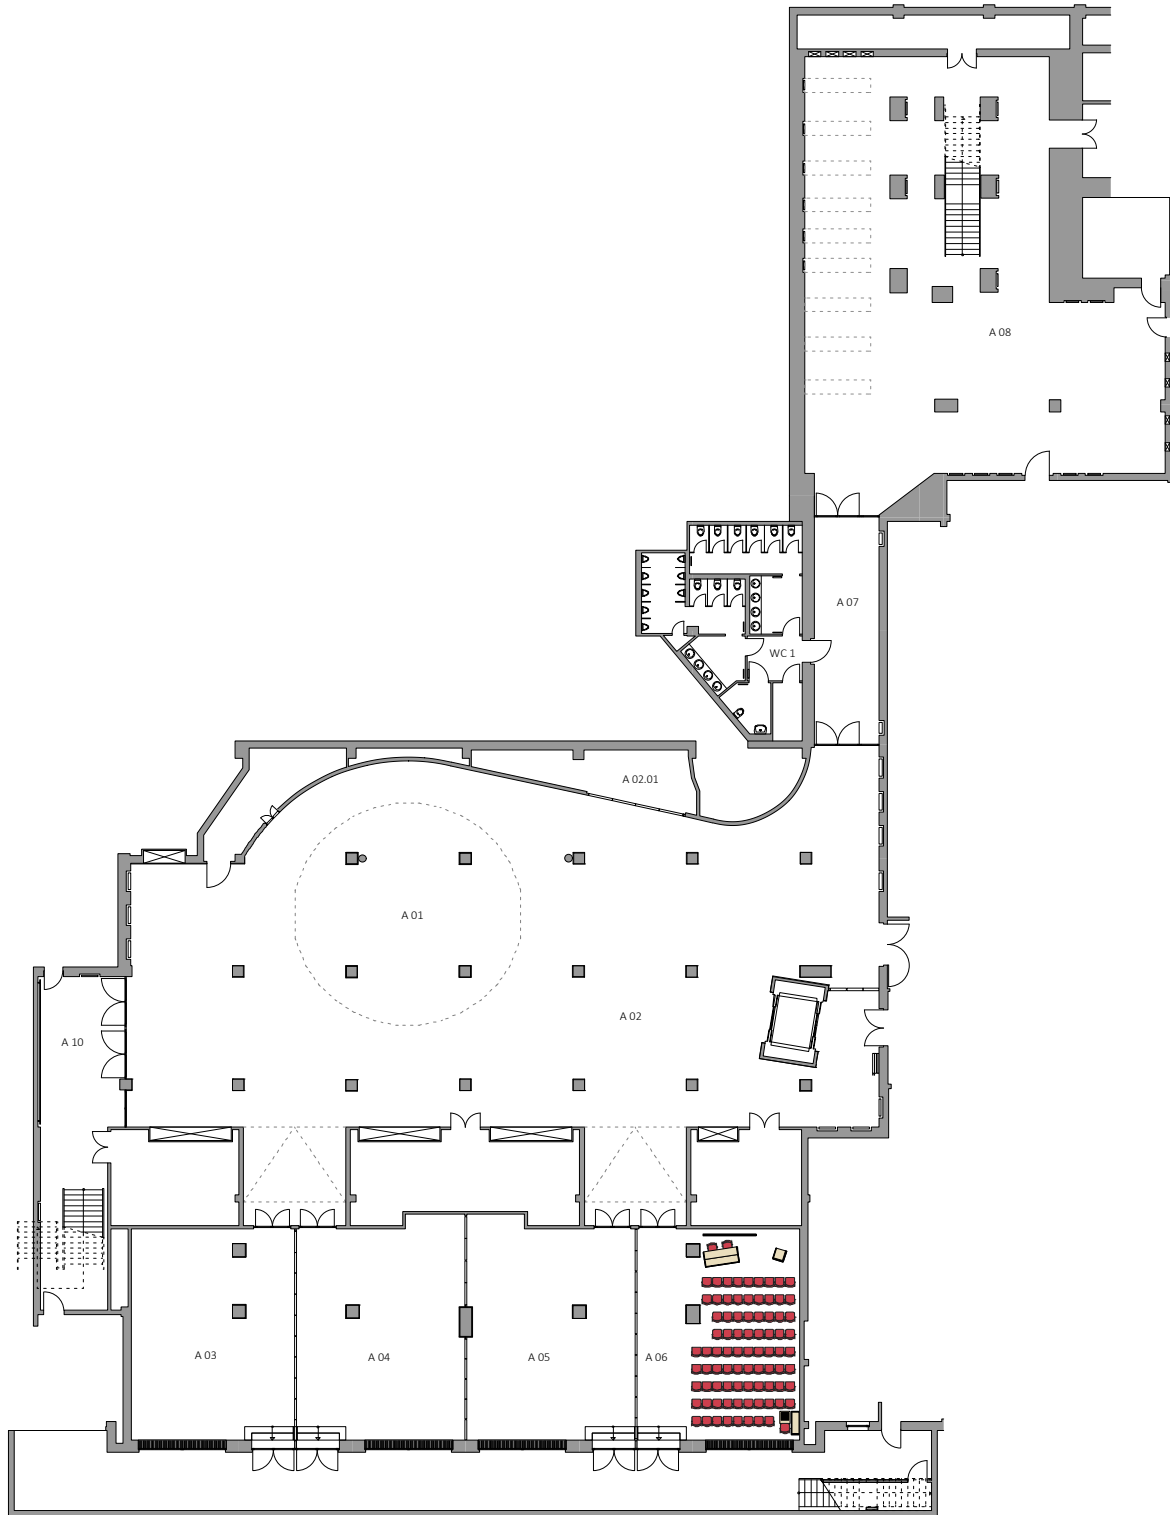

Sondermöbel (z. B. Stehtische und Bankettische) können Mehrkosten verursachen.
 In Abhängigkeit der eingesetzten Technik und Cateringbestellung sind Änderungen in der Bestuhlung möglich.
 Flächenangaben sind Bruttoflächen | BH=zulässige Bauhöhe | LH=lichte Höhe | H=Höhe

Special furniture (e. g. cocktail and banquet tables) might incur additional costs.
 The seating concept is subject to change depending on the technical equipment and catering ordered.
 All indicated areas are quoted as gross surface areas | BH=maximum height of construction | LH=clearance | H=height

Raum Room	Bestuhlung Seating	Raumnutzung Utilisation of Room
A 06	46 parlamentarisch classroom style	

Projekt/Veranstaltung Project/Event:	Kunde/Veranstalter Client/Organizer of the Event:	
Datum der Veranstaltung Date of Event:	 bcc Berlin Congress Center GmbH Alexanderstr. 11 10178 Berlin (Germany)	
Ebene A Level A		Maßstab Scale: 1:400 A4
Planungsstand State of Planning:		Dateiname Filename: bcc_neu.vwx
zuletzt bearbeitet von Amended by:		
Änderungen vorbehalten. Alle Maße sind vor Ort zu überprüfen. Diese Zeichnung ist Eigentum der bcc Berlin Congress Center GmbH. Sie ist urheberrechtlich geschützt und darf nur mit ausdrücklicher Genehmigung weiterverbreitet oder genutzt werden. Subject to change. All measures are to be checked on site. This drawing is property of the bcc Berlin Congress Center GmbH. It is proprietary and may not be duplicated or used without explicit permission.		