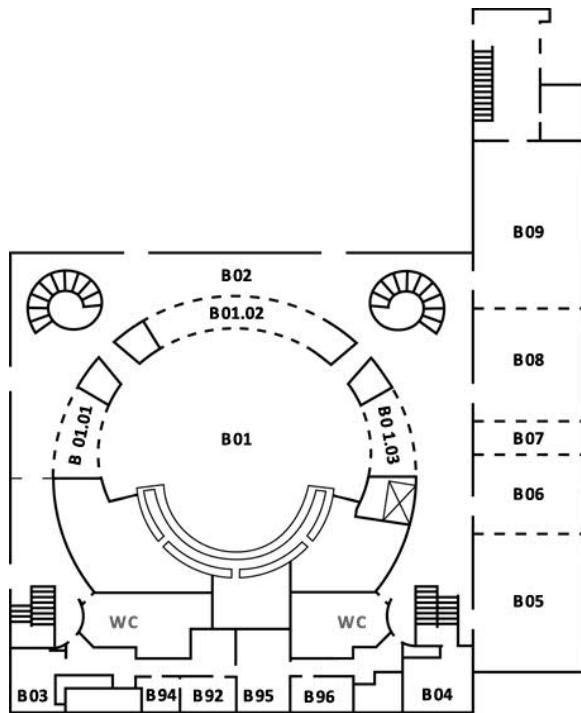

KAPAZITÄTSÜBERSICHT EBENE B

Raum	Fläche	Reihe	Parlament	Karree	Bankett	Party	Messe
B 01	567 m²	248	138	54	240	500	370 m²
B 01.01	33 m²	25	16	16	-	-	-
B 01.02	61 m²	28	15	16	-	-	-
B 01.03	33 m²	25	16	16	-	-	-
B 02	681 m²	-	-	-	188	200	360 m²
B 03	38 m²	30	15	20	-	-	-
B 04	44 m²	40	20	20	-	-	-
B 05	175 m²	169	94	58	86	150	-
B 06	98 m²	-	-	-	-	-	-
B 07	43 m²	-	-	-	-	-	-
B 08	141 m²	-	-	-	-	-	-
B 09	212 m²	240	126	66	130	200	-
B 92	23 m²	-	-	8	-	-	-
B 94	17 m²	-	-	4	-	-	-
B 95	49 m²	-	-	22	-	-	-
B 96	25 m²	-	-	8	-	-	-
Summe	2.240 m²	-	-	-	-	-	1.200 m²