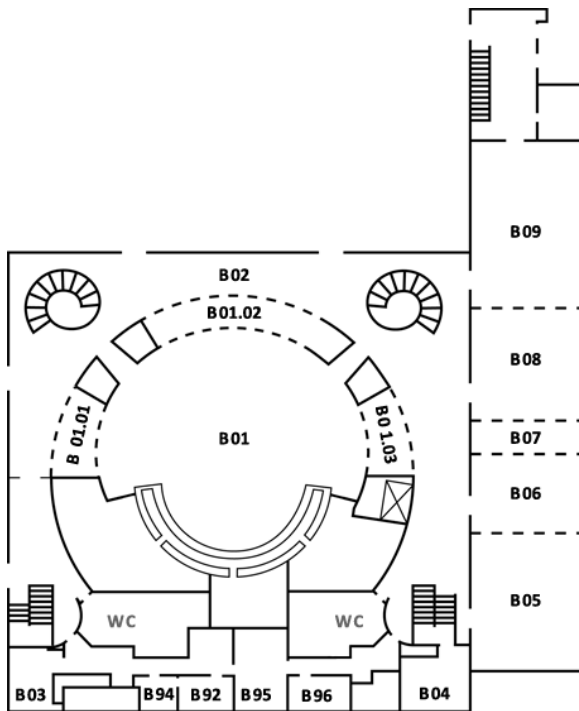

KAPAZITÄTSÜBERSICHT EBENE B

Raum	Fläche	Reihe	Parlament	Karree	Bankett	Party	Messe
B 01	567 m²	248	138	54	240	500	370 m²
B 01.01	33 m²	25	16	16	-	-	-
B 01.02	61 m²	28	15	16	-	-	-
B 01.03	33 m²	25	16	16	-	-	-
B 02	681 m²	-	-	-	188	300	360 m²
B 03	38 m²	30	15	20	-	-	-
B 04	44 m²	40	20	20	-	-	-
B 05	175 m²	169	94	58	86	150	-
B 06	98 m²	-	-	-	-	-	-
B 07	43 m²	-	-	-	-	-	-
B 08	141 m²	-	-	-	-	-	-
B 09	212 m²	240	126	66	130	200	-
B 92	23 m²	-	-	8	-	-	-
B 94	17 m²	-	-	4	-	-	-
B 95	49 m²	-	-	22	-	-	-
B 96	25 m²	-	-	8	-	-	-
Summe	2.240 m²	-	-	-	-	-	1.200 m²