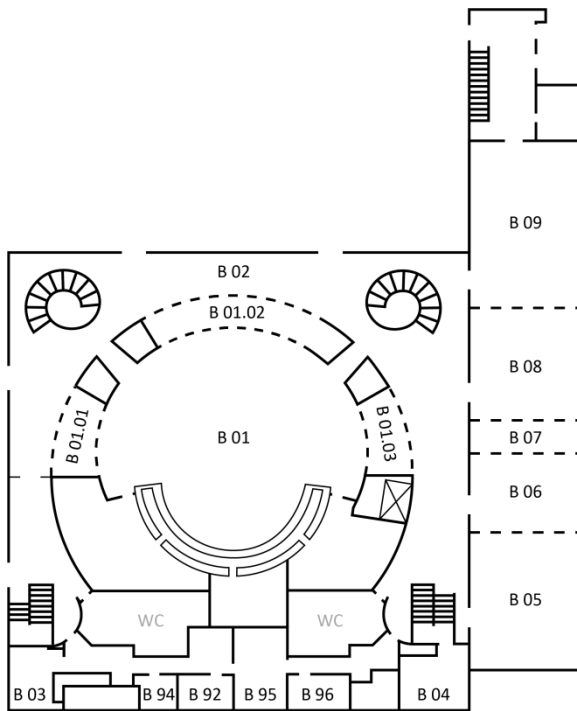

KAPAZITÄTSÜBERSICHT EBENE A

Raum	Fläche	Reihe	Parlament	Karree	Bankett	Party	Messe
A 01	107 m ²	84	54	36	-	100	60 m ²
A 02	611 m ²	-	-	-	-	600	400 m ²
A 03	94 m ²	83	46	32	-	-	60 m ²
A 04	100 m ²	83	46	32	-	-	60 m ²
A 05	100 m ²	83	46	32	-	-	60 m ²
A 06	94 m ²	83	46	32	-	-	60 m ²
A 07	42 m ²	-	-	-	-	-	60 m ²
A 08	338 m ²	126	85	48	-	-	-
Summe	1.486 m ²	-	-	-	-	-	1.000 m ²

Set

A 01 - A 02	718 m ²	-	-	-	336	700	560 m ²
A 01 - A 08	1.486 m ²	-	-	-	780	1.500	1.000 m ²
A 03 - A 04	194 m ²	140	79	56	-	-	120 m ²
A 03 - A 06	388 m ²	-	-	-	236	400	240 m ²
A 05 - A 06	194 m ²	140	79	56	-	-	120 m ²

Hinweis

- Die maximale Messefläche ist abhängig von der Standgestaltung.

KAPAZITÄTSÜBERSICHT EBENE B

Raum	Fläche	 Reihe	 Parlament	 Karree	 Bankett	 Party	 Messe
B 01	567 m ²	248	138	54	240	500	370 m ²
B 01.01	33 m ²	25	16	16	-	-	-
B 01.02	61 m ²	28	15	16	-	-	-
B 01.03	33 m ²	25	16	16	-	-	-
B 02	681 m ²	-	-	-	188	300	360 m ²
B 03	38 m ²	30	15	20	-	-	-
B 04	44 m ²	40	20	20	-	-	-
B 05	175 m ²	169	94	58	86	150	-
B 06	98 m ²	-	-	-	-	-	-
B 07	43 m ²	-	-	-	-	-	-
B 08	141 m ²	-	-	-	-	-	-
B 09	212 m ²	240	126	66	130	200	-
B 92	23 m ²	-	-	8	-	-	-
B 94	17 m ²	-	-	-	-	-	-
B 95	49 m ²	-	-	22	-	-	-
B 96	25 m ²	-	-	8	-	-	-
Summe	2.240 m ²	-	-	-	-	-	1.200 m ²

Set

Raum	Fläche	 Reihe	 Parlament	 Karree	 Bankett	 Party	 Messe
B 01 - B 02	1.375 m ²	-	-	-	448	900	760 m ²
B 05 - B 06	273 m ²	303	162	70	115	250	180 m ²
B 05 - B 07	316 m ²	352	184	82	131	300	200 m ²
B 05 - B 09	669 m ²	-	-	-	314	650	440 m ²
B 06 - B 07	141 m ²	137	78	48	62	100	80 m ²
B 07 - B 08	184 m ²	195	110	60	92	200	120 m ²
B 07 - B 09	396 m ²	447	246	118	208	400	260 m ²
B 08 - B 09	353 m ²	413	226	104	198	350	240 m ²