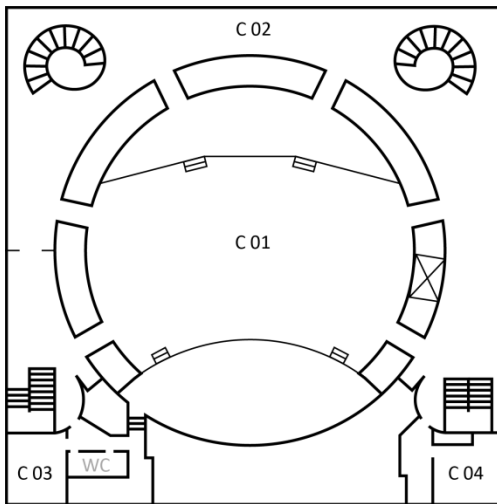

Set

A 01 - A 02	718 m ²	-	-	-	336	700	560 m ²
A 01 - A 08	1.486 m ²	-	-	-	780	1.500	1.000 m ²
A 03 - A 04	194 m ²	140	79	56	-	-	120 m ²
A 03 - A 06	388 m ²	-	-	-	236	400	240 m ²
A 05 - A 06	194 m ²	140	79	56	-	-	120 m ²

Hinweis

- Die maximale Messefläche ist abhängig von der Standgestaltung.

KAPAZITÄTSÜBERSICHT EBENE B

Raum	Fläche	 Reihe	 Parlament	 Karree	 Bankett	 Party	 Messe
B 01	567 m ²	248	138	54	240	500	370 m ²
B 01.01	33 m ²	25	16	16	-	-	-
B 01.02	61 m ²	28	15	16	-	-	-
B 01.03	33 m ²	25	16	16	-	-	-
B 02	681 m ²	-	-	-	188	300	360 m ²
B 03	38 m ²	30	15	20	-	-	-
B 04	44 m ²	40	20	20	-	-	-
B 05	175 m ²	169	94	58	86	150	-
B 06	98 m ²	-	-	-	-	-	-
B 07	43 m ²	-	-	-	-	-	-
B 08	141 m ²	-	-	-	-	-	-
B 09	212 m ²	240	126	66	130	200	-
B 92	23 m ²	-	-	8	-	-	-
B 94	17 m ²	-	-	-	-	-	-
B 95	49 m ²	-	-	22	-	-	-
B 96	25 m ²	-	-	8	-	-	-
Summe	2.240 m ²	-	-	-	-	-	1.200 m ²

Set

Raum	Fläche	 Reihe	 Parlament	 Karree	 Bankett	 Party	 Messe
B 01 - B 02	1.375 m ²	-	-	-	448	900	760 m ²
B 05 - B 06	273 m ²	303	162	70	115	250	180 m ²
B 05 - B 07	316 m ²	352	184	82	131	300	200 m ²
B 05 - B 09	669 m ²	-	-	-	314	650	440 m ²
B 06 - B 07	141 m ²	137	78	48	62	100	80 m ²
B 07 - B 08	184 m ²	195	110	60	92	200	120 m ²
B 07 - B 09	396 m ²	447	246	118	208	400	260 m ²
B 08 - B 09	353 m ²	413	226	104	198	350	240 m ²

Hinweis

- Die maximale Messefläche ist abhängig von der Standgestaltung.

KAPAZITÄTSÜBERSICHT EBENE C

Raum	Fläche	 Reihe	 Parlament	 Karree	 Bankett	 Party	 Messe
C 01	788 m ²	965	474	114	500	1.000	500 m ²
C 02	632 m ²	-	-	-	148	500	300 m ²
C 03	40 m ²	40	18	20	-	-	-
C 04	43 m ²	40	20	20	-	-	-
Summe	1.503 m ²	-	-	-	-	-	800 m ²